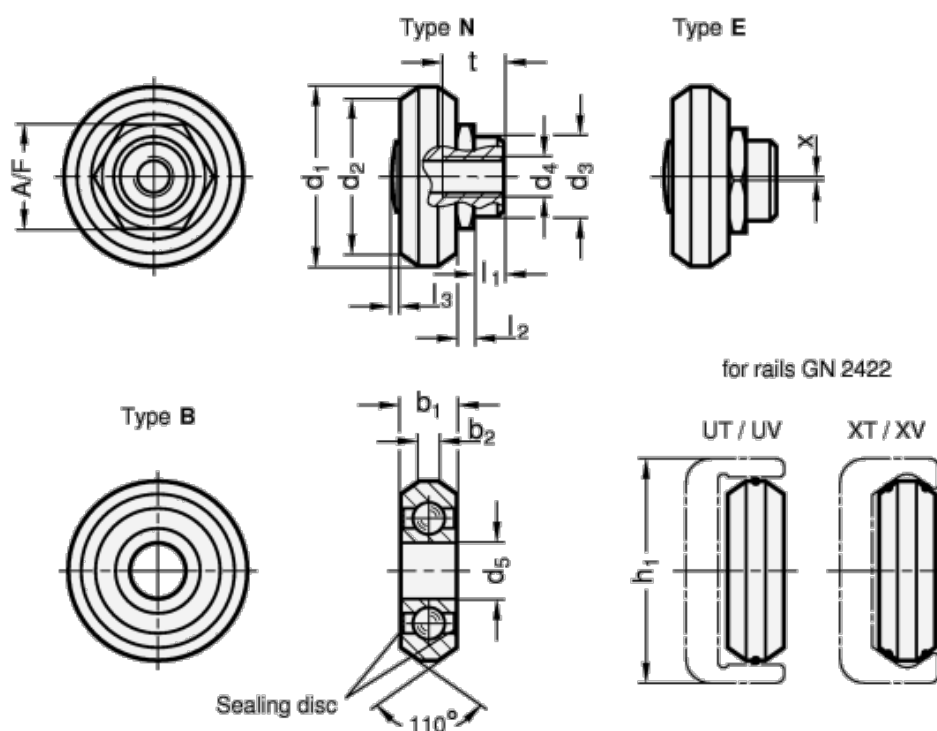

Varenummer: 20242628B2RS
 Beskrivelse: E+G kompakt leje GN 2426-28-B-2RS

Mål

A/F =	h1	= 28
b1 = 7	L1	=
b2 = 2.4	L2	=
d1 = 22.4	L3 max.	=
d2 = -	t	=
d3 =	Vægt i (g) =	13
d4 =	x	=
d5 = 7		